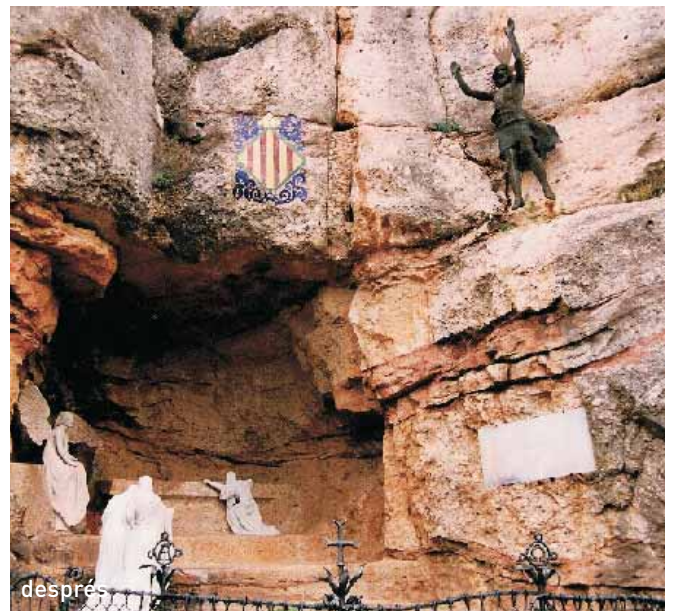

després

OBRA: RESTAURACIÓ DELS MISTERIS I RECORREGUT DEL ROSARI MONUMENTAL

Promotor: Institut Català del Sòl – Generalitat de Catalunya

Direcció: Sr. Eduard Fusté de Nicolau i Sr. Albert Sierra Reguera

Ubicació: MONESTIR DE MONTSERRAT